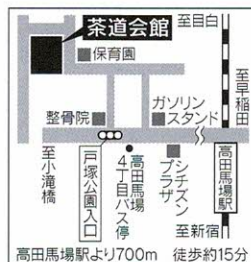

POST CARD

## 第72回 巧匠会「初冬の会」茶道具作品展

とき 令和元年12月7日(土)・8日(日) AM9:00-PM4:30

ところ 茶道会館 新宿区高田馬場3-39-17

添釜各席 AM9:30~

	12月7日(土)	12月8日(日)
峰春亭	宗偏流四方庵 佐藤華香 家元	速水流 速水宗燕 家元
明々軒	裏千家 佐藤宗広 先生	石州流片桐宗猿派 森川宗悦 家元
絵馬席	巧匠会	式正織部流 松本瑞勝 宗匠
山茶屋 (小間)	表千家不白流 吉水睦会	巧匠会